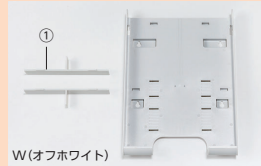

樹脂ケースパンフレットスタンド

※GR(グレー色)のみグリーン購入法適合 **再生材料**

point サイズ違いのパンフレットもきれいにディスプレイできます

●ケース内寸/W222×D25×H299 ①仕切板

仕切板①のセット位置を変更することで、A5・A6・DM等をきれいに収納。パンフの取り出しもスムーズです。(透明カバー付)

①追加仕切板 (オプション)
43-0428-□ SCP-4-□ ¥1,300
●4個入/1セット

choice 選べるケースカラー2色

ケース色はグレー色(GR)と、明るく軽快なオフホワイト色(W)の2色からお選びいただけます。

●PSR型4段(全面表示式)/H1500 カラー/GR(グレー)-⑩、W(オフホワイト)-⑪

- A4判2列4段 43-0411-□ PSR-C204-□ ¥64,100
W539×D465×H1500 ●看板部/W499×H120 ●仕切板4個付
- A4判3列4段 43-0412-□ PSR-C304-□ ¥78,600
W783×D465×H1500 ●看板部/W743×H120 ●仕切板6個付
- A4判4列4段 43-0413-□ PSR-C404-□ ¥97,300
W1035×D465×H1500 ●看板部/W995×H120 ●仕切板8個付