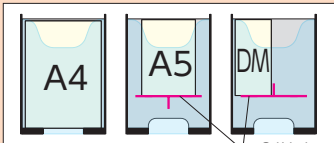

樹脂ケースパンフレットスタンド

※GR(グレー色)のみグリーン購入法適合 **再生材料**

point サイズ違いのパンフレットもきれいにディスプレイできます

●ケース内寸/W222×D25×H299 ①仕切板

仕切板①のセット位置を変更することで、A5・A6・DM等をきれいに収納。パンフの取り出しもスムーズです。(透明カバー付)

①追加仕切板 (オプション)
43-0428-□ SCP-4-□ ¥1,300
●4個入/1セット

choice 選べるケースカラー2色

ケース色はグレー色(GR)と、明るく軽快なオフホワイト色(W)の2色からお選びいただけます。

●PSR型4段(全面表示式)/H1500 カラー/GR(グレー)-⑩、W(オフホワイト)-⑪

- A4判2列4段 43-0411-□ PSR-C204-□ ¥64,100
W539×D465×H1500 ●看板部/W499×H120 ●仕切板4個付
- A4判3列4段 43-0412-□ PSR-C304-□ ¥78,600
W783×D465×H1500 ●看板部/W743×H120 ●仕切板6個付
- A4判4列4段 43-0413-□ PSR-C404-□ ¥97,300
W1035×D465×H1500 ●看板部/W995×H120 ●仕切板8個付

GR色はグリーン購入法適合

●卓上型 カラー/GR(グレー)-⑩、W(オフホワイト)-⑪

仕切板の位置を変更することで、A4・A5・DM等小サイズのパンフレット類をきれいに収納・ディスプレイできます。

- TP-C101-GR TP-C101-□ ¥3,900
A4判 W235×D160×H316
- TP-C102-W TP-C102-□ ¥14,000
A4判1列2段 W257×D190×H379 ●仕切板1個付
- TP-C202-W TP-C202-□ ¥20,000
A4判2列2段 W492×D190×H379 ●仕切板2個付